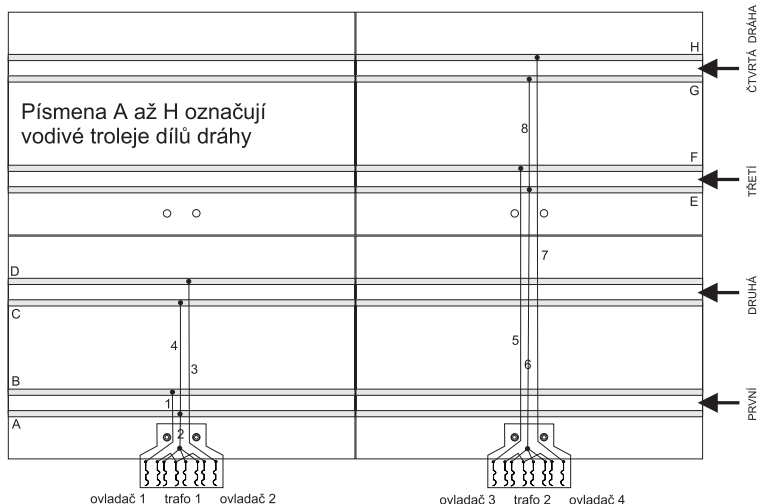

Výrobce :
 MODEL s.r.o., Plzeň
 IČ 45 35 63 27
 DIČ CZ 45 35 63 27

Adresa:
 MODEL - FARO
 Průmyslový areál Karlov
 Borská 93, 316 00 Plzeň

BOX # 9 - NAPÁJENÍ ČTYŘDRÁHY

(k napáječi FARO kat.č. 420 je přiložen samostatný návod)

Schéma elektrického zapojení

Balení obsahuje všechny potřebné díly k sestavení a zapojení, vč. připravených kabelů a šroubků. Díly dráhy je možné na rovné podložce slepit k sobě např. páskou s textilní vložkou (vč. přelepení kabelů, které tak budou lépe chráněny).

OBSAH BALENÍ (Kat.č. FARO):
 420 Napáječ 12V/4500mA (1ks)
 401 Přípojný díl 280/-1(1ks)
 505 Rovný díl 280 (3ks)
 412 Připojovací modul (1 balení)
 529 Spony čtyřdráhy (1balení)

Související produkty: Pistolové ovladače s brzdou, kat. číslo 402 a 403